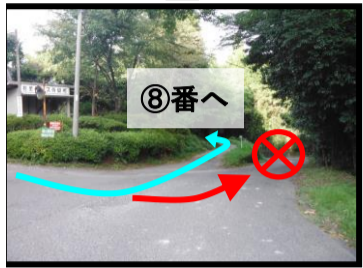

## (本館 → 白滝) ※左回り

転載禁止

白滝

..... 登山・ハイキングコース

— 川

— 道路

== 林道

..... 通行不可

通過時間	
本館発	:
①	:
⑧	:
⑨	:
⑩	:
⑱	:
白滝	:
⑱	:
⑱	:
⑧	:
①	:
本館着	:

●所要時間(2名~50名程度の場合) 片道 約2.5時間(休憩を含む)