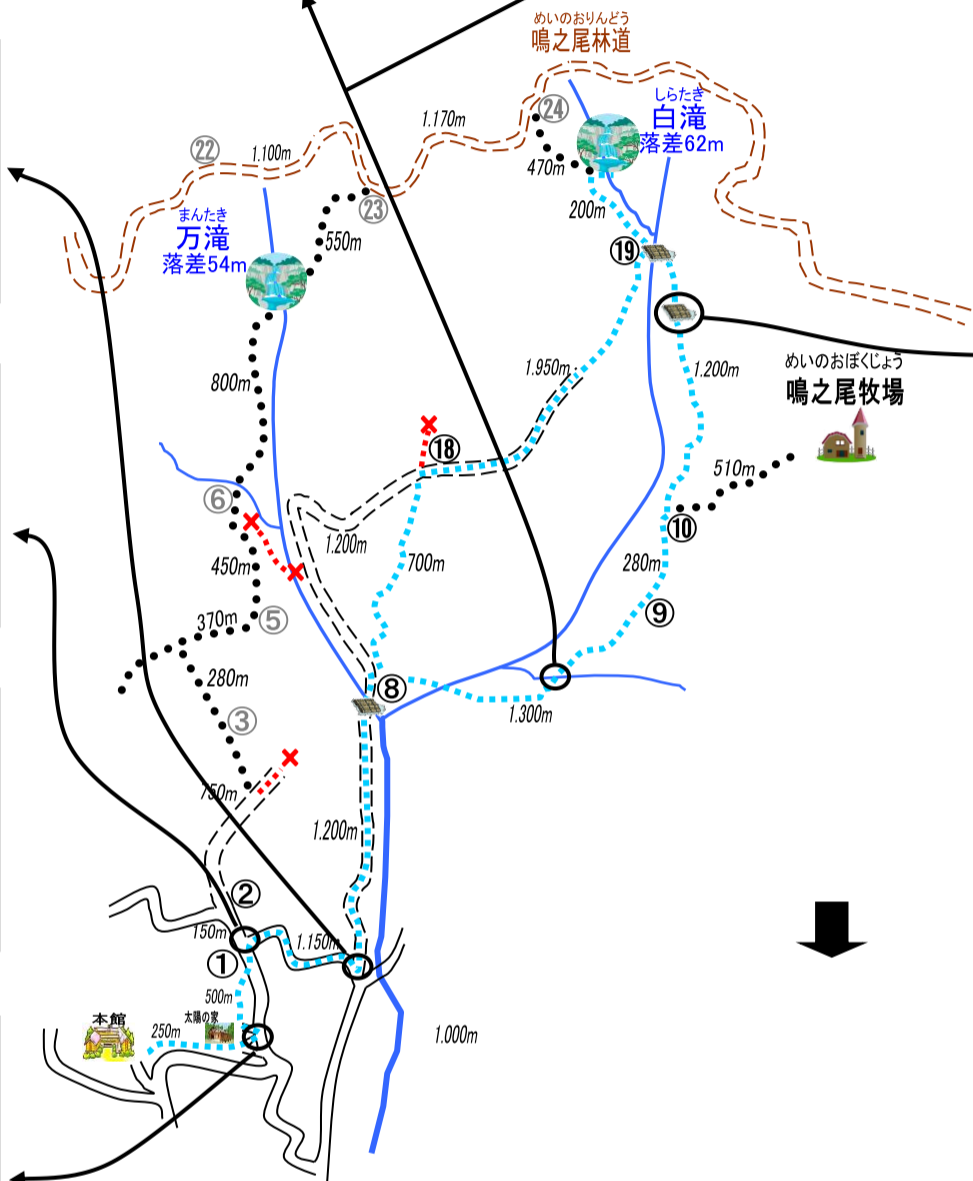

# 白滝コース図 (本館 → 白滝) ※左回り

転載禁止

白滝

**通過時間**

本館発	:
①	:
⑧	:
⑨	:
⑩	:
⑱	:
白滝	:
⑱	:
⑱	:
⑧	:
⑧	:
①	:
本館着	:

●所要時間(2名~50名程度の場合) 片道 約2.5時間(休憩を含む)