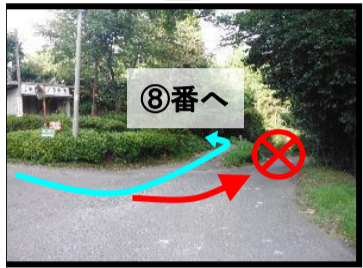

# 白滝コース図 (本館 → 白滝) ※左回り

転載禁止

白滝

**通過時間**

本館発	:
①	:
⑧	:
⑨	:
⑩	:
⑱	:
白滝	:
⑱	:
⑱	:
⑧	:
⑧	:
①	:
本館着	:

●所要時間(2名~50名程度の場合) 片道 約2.5時間(休憩を含む)