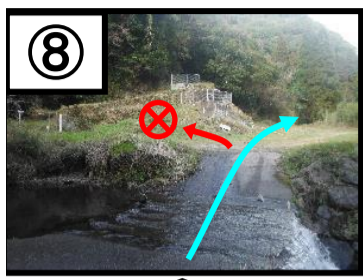

# 白滝コース図 (本館 → 白滝) ※左回り

転載禁止

白滝

**通過時間**

本館発	:
①	:
⑧	:
⑨	:
⑩	:
⑱	:
白滝	:
⑱	:
⑱	:
⑧	:
⑧	:
①	:
本館着	:

●所要時間(2名~50名程度の場合) 片道 約2.5時間(休憩を含む)