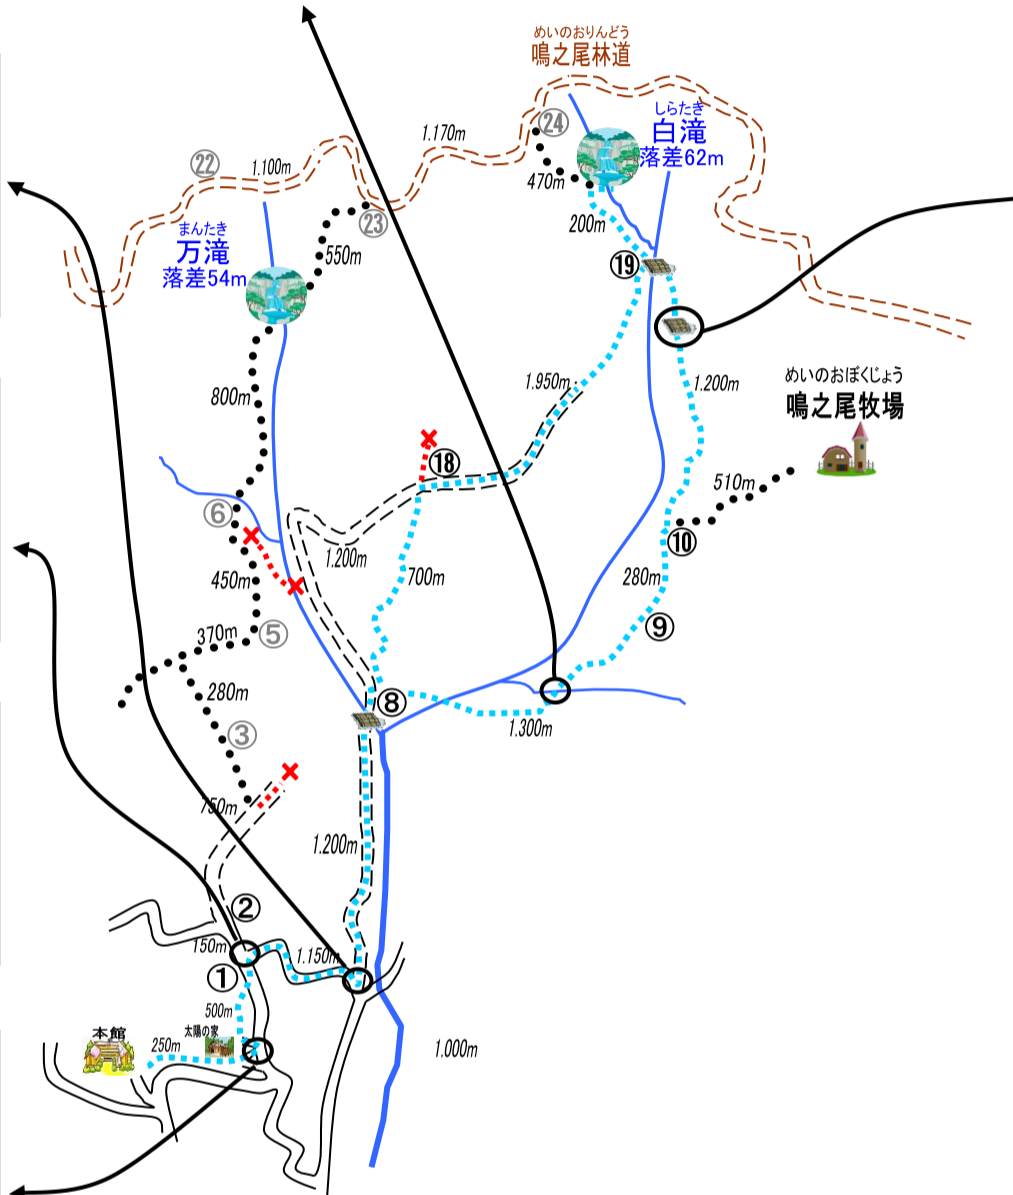

# 白滝コース図

## (本館 → 白滝) ※左回り

転載禁止

白滝

..... 登山・ハイキングコース

— 川

— 道路

== 林道

..... 通行不可

通過時間	
本館発	:
①	:
⑧	:
⑨	:
⑩	:
⑱	:
白滝	:
⑱	:
⑱	:
⑧	:
①	:
本館着	:

●所要時間(2名~50名程度の場合) 片道 約2.5時間(休憩を含む)