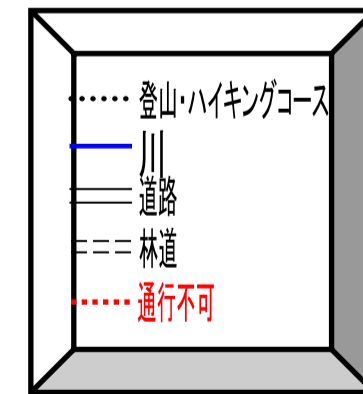

# 白滝コース図 (本館 → 白滝) ※左回り

転載禁止

白滝

**通過時間**

本館発	:
①	:
⑧	:
⑨	:
⑩	:
⑱	:
白滝	:
⑱	:
⑱	:
⑧	:
⑧	:
①	:
本館着	:

●所要時間(2名~50名程度の場合) 片道 約2.5時間(休憩を含む)