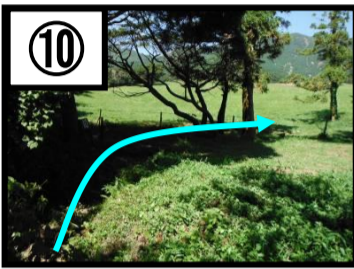

鳴之尾牧場コース図 (本館 → 鳴之尾牧場)

転載禁止

鳴之尾牧場

往路		復路	
通過時間		通過時間	
本館発	:	:	鳴之尾牧場発
①	:	:	⑩
⑧	:	:	⑨
⑨	:	:	⑧
⑩	:	:	①
鳴之尾牧場着	:	:	本館着

- 登山・ハイキングコース
- 川
- 道路
- 林道
- 通行不可

本館 $\xrightarrow[約15分]{750m}$ ① $\xrightarrow[約30分]{2.350m}$ ⑧ $\xrightarrow[約30分]{1.300m}$ ⑨ $\xrightarrow[約10分]{280m}$ ⑩ $\xrightarrow[約10分]{510m}$ 鳴之尾牧場