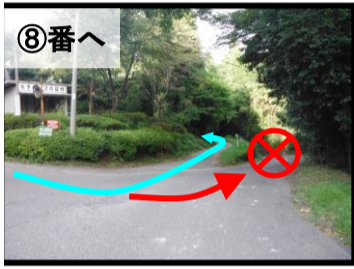

鳴之尾牧場コース図 (本館 → 鳴之尾牧場)

転載禁止

鳴之尾牧場

往路		復路	
通過時間		通過時間	
本館発	:	:	鳴之尾牧場発
①	:	:	⑩
⑧	:	:	⑨
⑨	:	:	⑧
⑩	:	:	①
鳴之尾牧場着	:	:	本館着

- 登山・ハイキングコース
- 川
- 道路
- 林道
- 通行不可

本館 $\xrightarrow[約15分]{750m}$ ① $\xrightarrow[約30分]{2.350m}$ ⑧ $\xrightarrow[約30分]{1.300m}$ ⑨ $\xrightarrow[約10分]{280m}$ ⑩ $\xrightarrow[約10分]{510m}$ 鳴之尾牧場