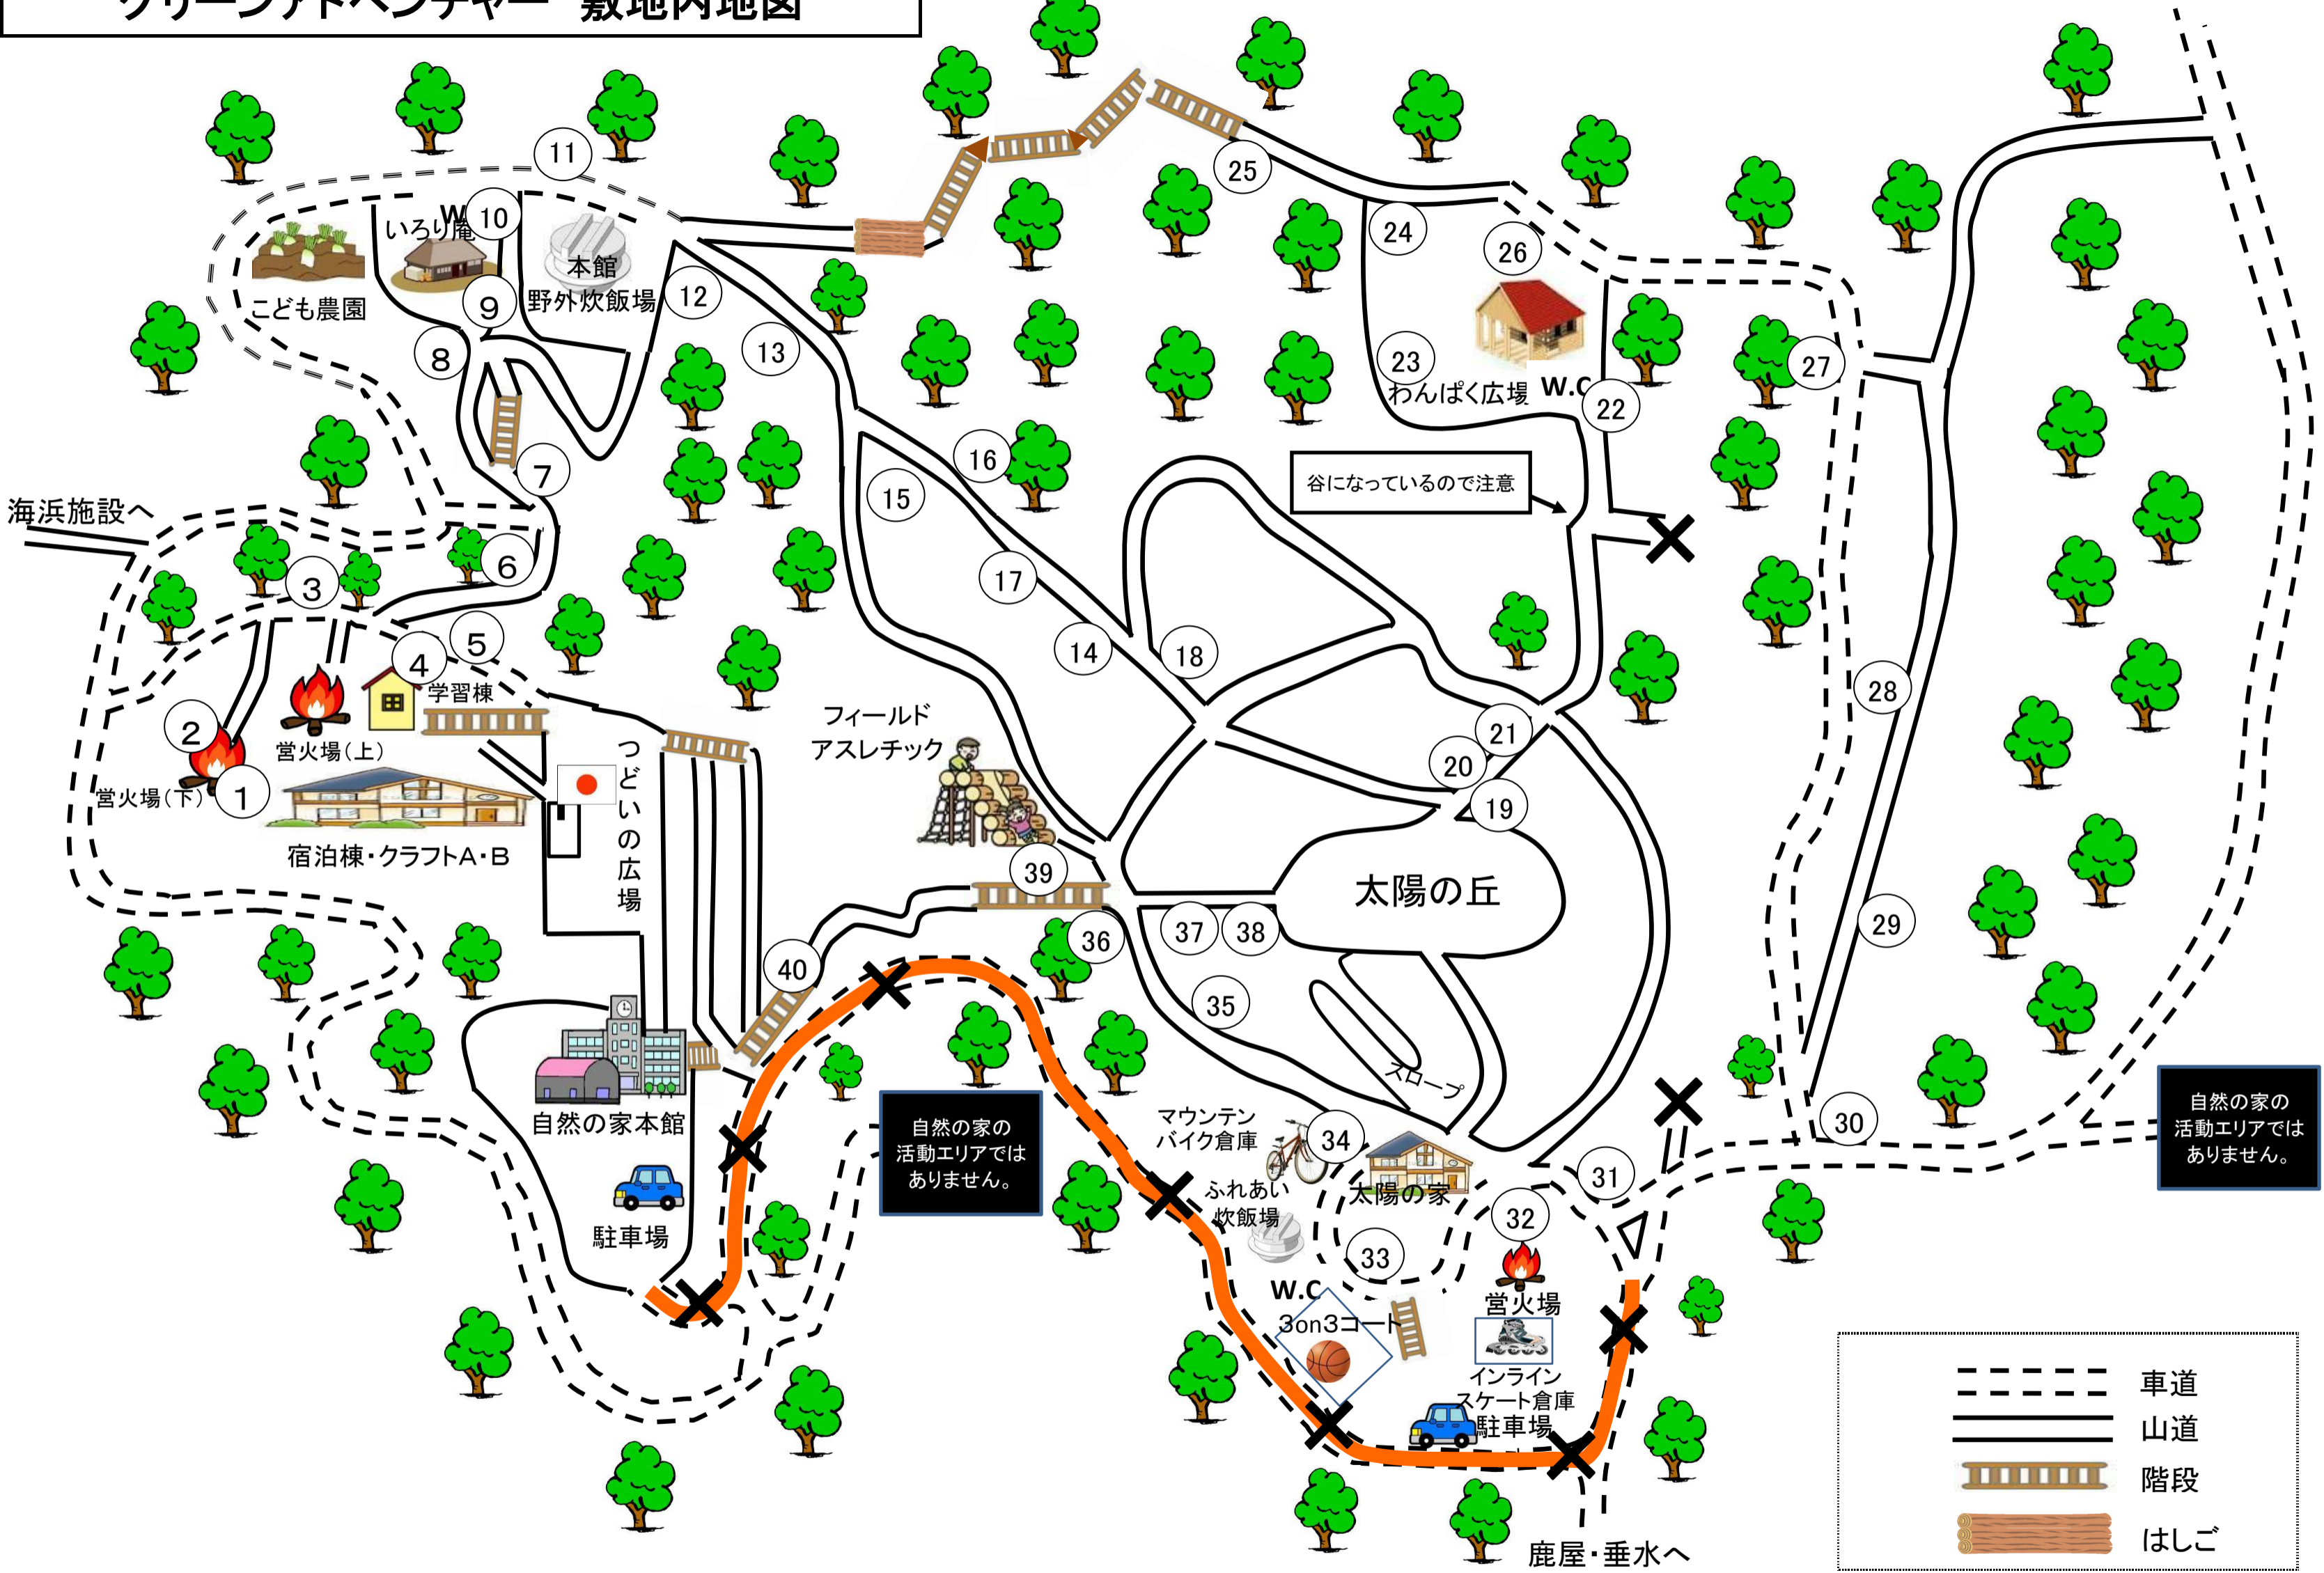

グリーンアドベンチャー 敷地内地図

自然の家の活動エリアではありません。

自然の家の活動エリアではありません。

-  車道
-  山道
-  階段
-  はしご