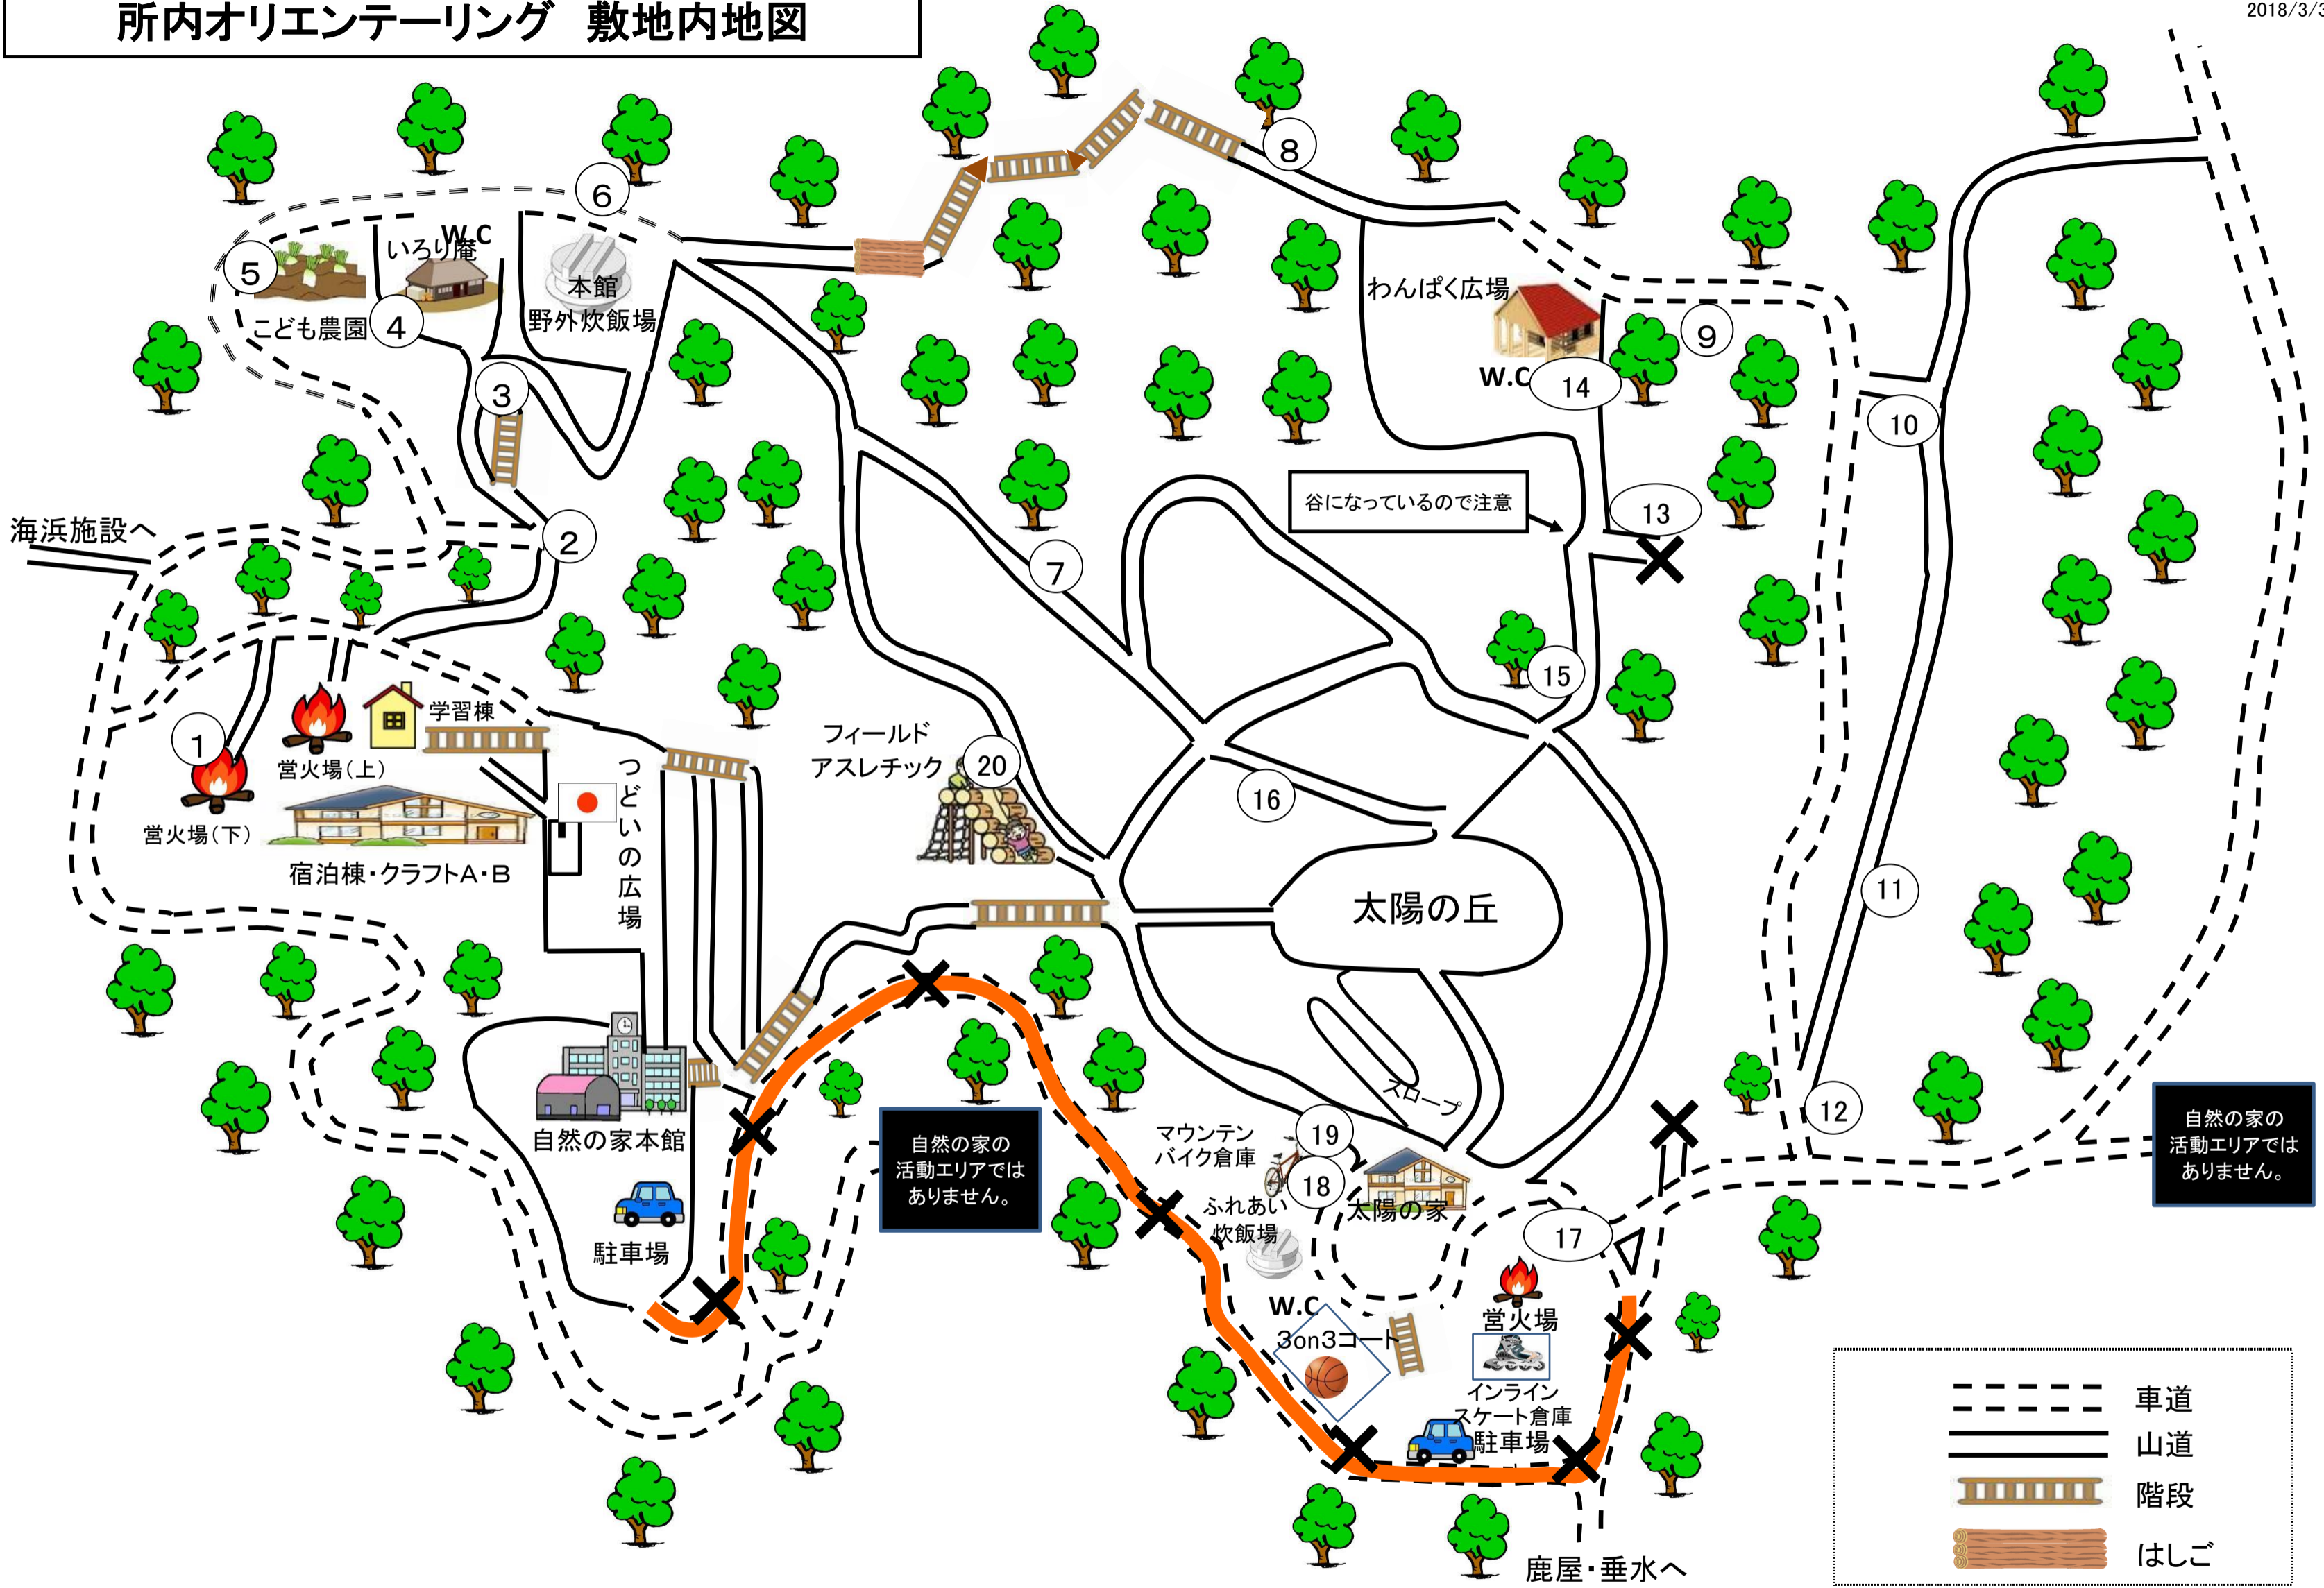

所内オリエンテーリング 敷地内地図

自然の家の活動エリアではありません。

自然の家の活動エリアではありません。

-  車道
-  山道
-  階段
-  はしご

海浜施設へ

鹿屋・垂水へ

谷になっているので注意