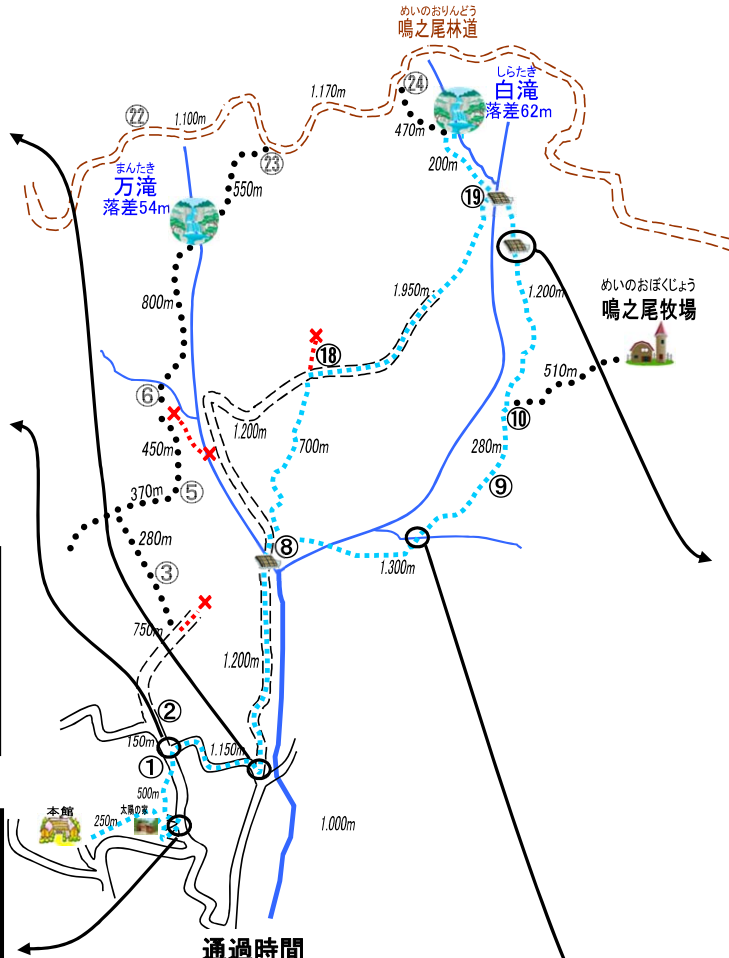

転載禁止

白滝コース図

(本館 → 白滝) ※右回り

白滝

通過時間

本館発	:
①	:
⑧	:
⑱	:
⑲	:
白滝	:
⑲	:
⑩	:
⑨	:
⑧	:
①	:
本館着	:

登山・ハイキングコース

道路

林道

通行不可

●所要時間(2名~50名程度の場合) 片道 約2.5時間(休憩を含む)