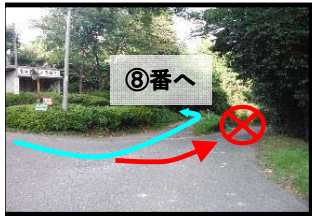

転載禁止

白滝コース図

(本館 → 白滝) ※右回り

白滝

通過時間

本館発	:
①	:
⑧	:
⑱	:
⑲	:
白滝	:
⑲	:
⑩	:
⑨	:
⑧	:
①	:
本館着	:

登山・ハイキングコース

道路

林道

通行不可

●所要時間(2名~50名程度の場合) 片道 約2.5時間(休憩を含む)